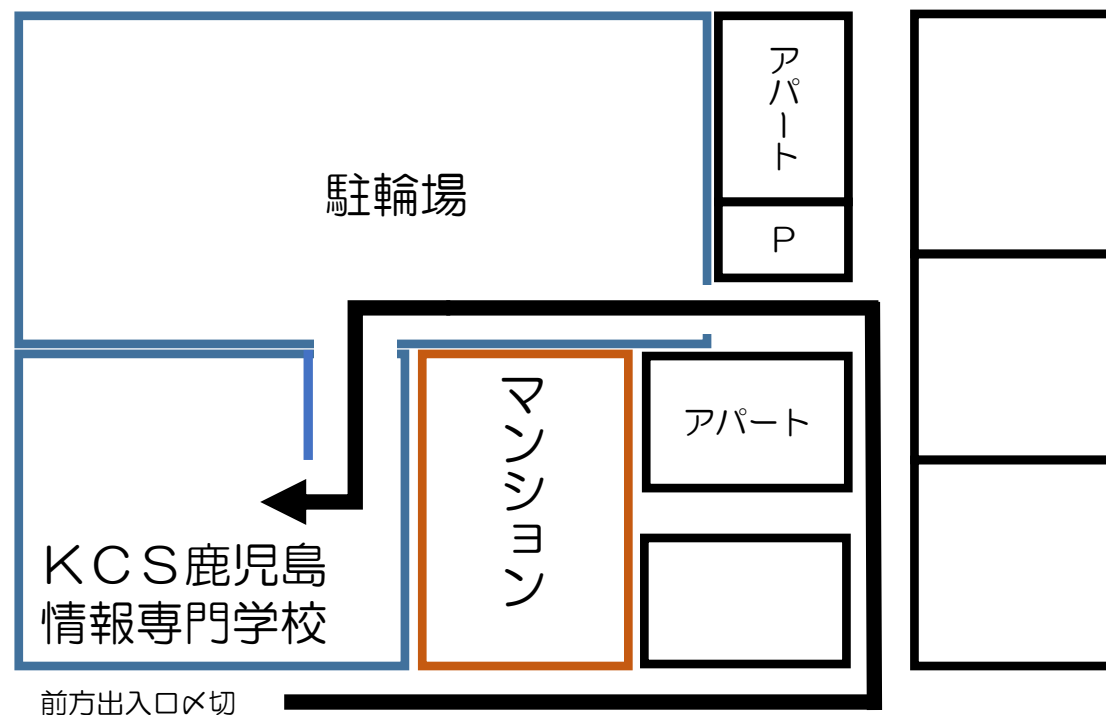

## 鹿児島会場受検者 各位

鹿児島会場（KCS鹿児島情報専門学校）は、現在、壁面の補修工事を行っており、正面出入口を閉鎖しています。

つきましては、試験当日は本校駐輪場出入口側からの入退場をお願いいたします。なお、現場には交通誘導員がいますので、お困りの際にはお尋ねください。

受検生の皆さまにはご迷惑をおかけいたしまして申し訳ございません。

当日、場所がわからないなどお困りの際には、  
以下へお問い合わせください。